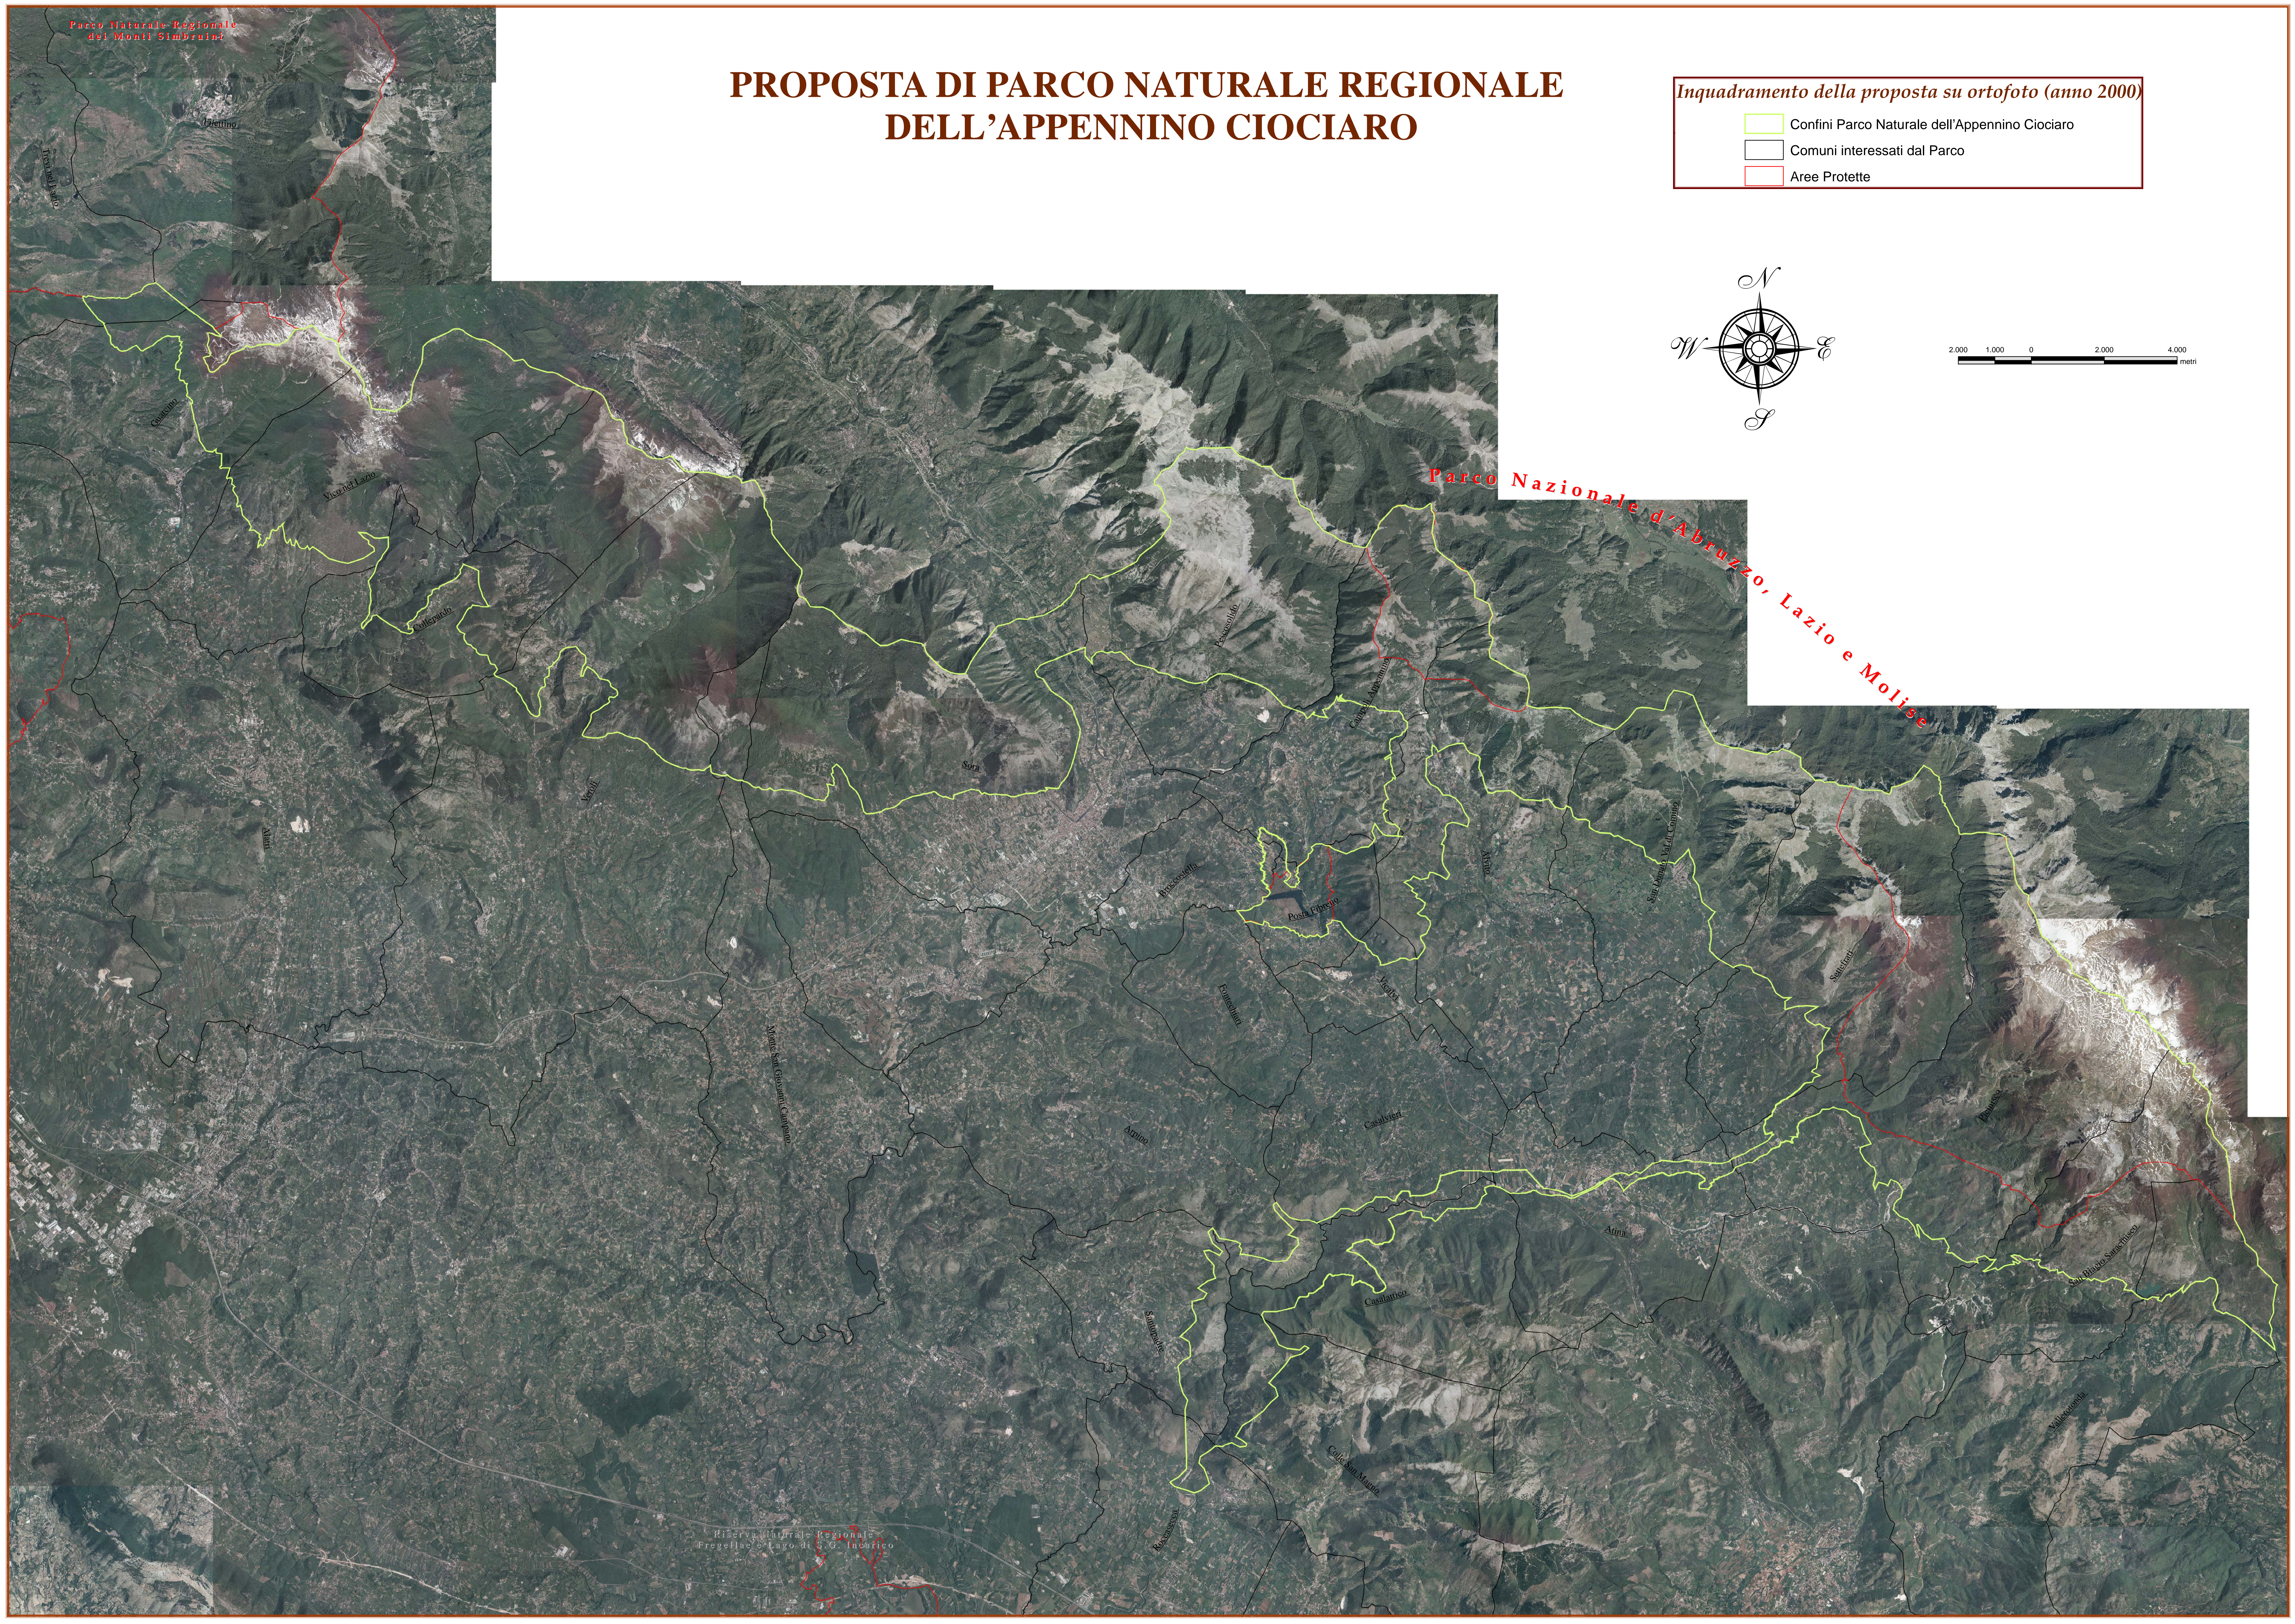

PROPOSTA DI PARCO NATURALE REGIONALE DELL'APPENNINO CIOCIARO

Inquadramento della proposta su ortofoto (anno 2000)

-  Confini Parco Naturale dell'Appennino Ciociaro
-  Comuni interessati dal Parco
-  Aree Protette

2.000 1.000 0 2.000 4.000
metri

Parco Naturale Regionale
dei Monti Simbruini

Piennino

Cuneo

Vico del Lago

Collepardo

Pescosulza

Caserta di Sopra

Castell. Appennino

Posta Fibreno

S. Maria del Cedrone

Salerno

Alatri

San Pietro Sangro

Castell. Volturno

Riserva Naturale Regionale
Fregellae Lago di S. G. Incoronato

Parco Nazionale d'Abruzzo, Lazio e Molise