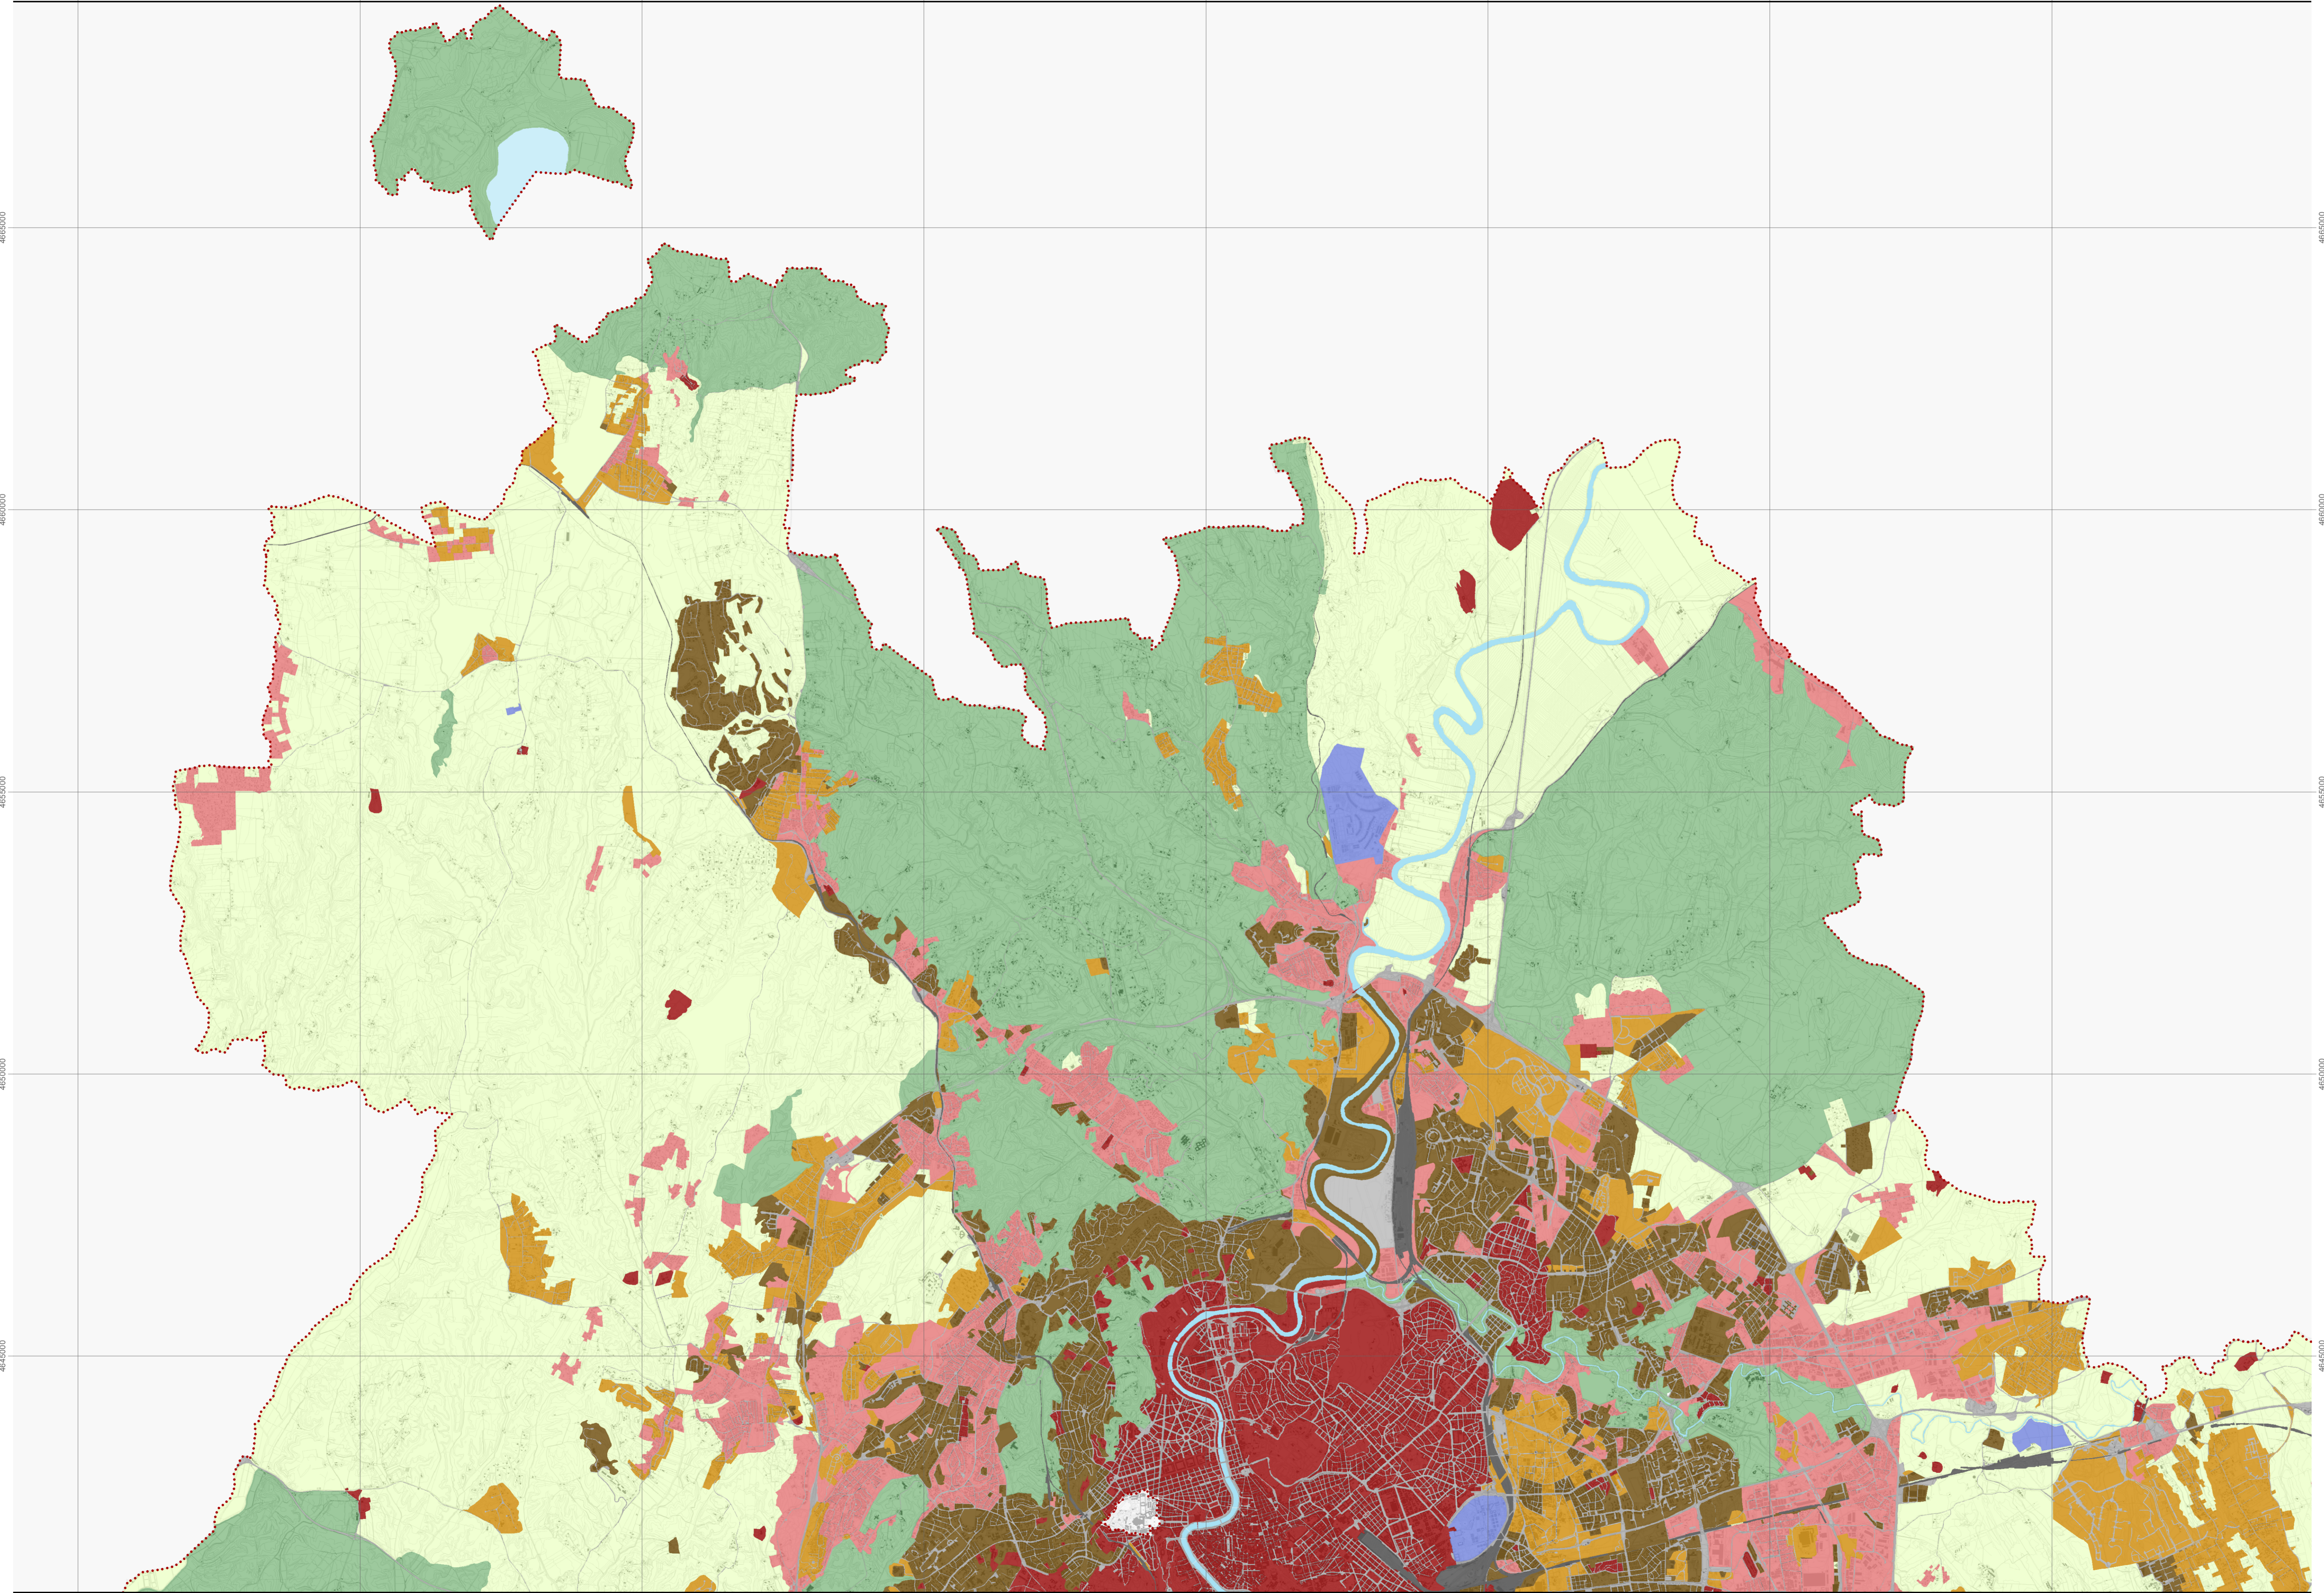

**SINTESI DEL PIANO REGOLATORE GENERALE**  
Sistemi e regole

**LEGENDA**

..... confine comunale

**Sistema insediativo**

- città storica
- città consolidata
- città da ristrutturare
- città della trasformazione

**Sistema ambientale**

- parchi
- agro romano
- fiumi e laghi

**Sistema dei servizi e delle infrastrutture**

- cimiteri
- strade
- ferrovie
- aeroporti

465000

465000

465000

465000

4645000

465000

465000

465000

465000

4645000