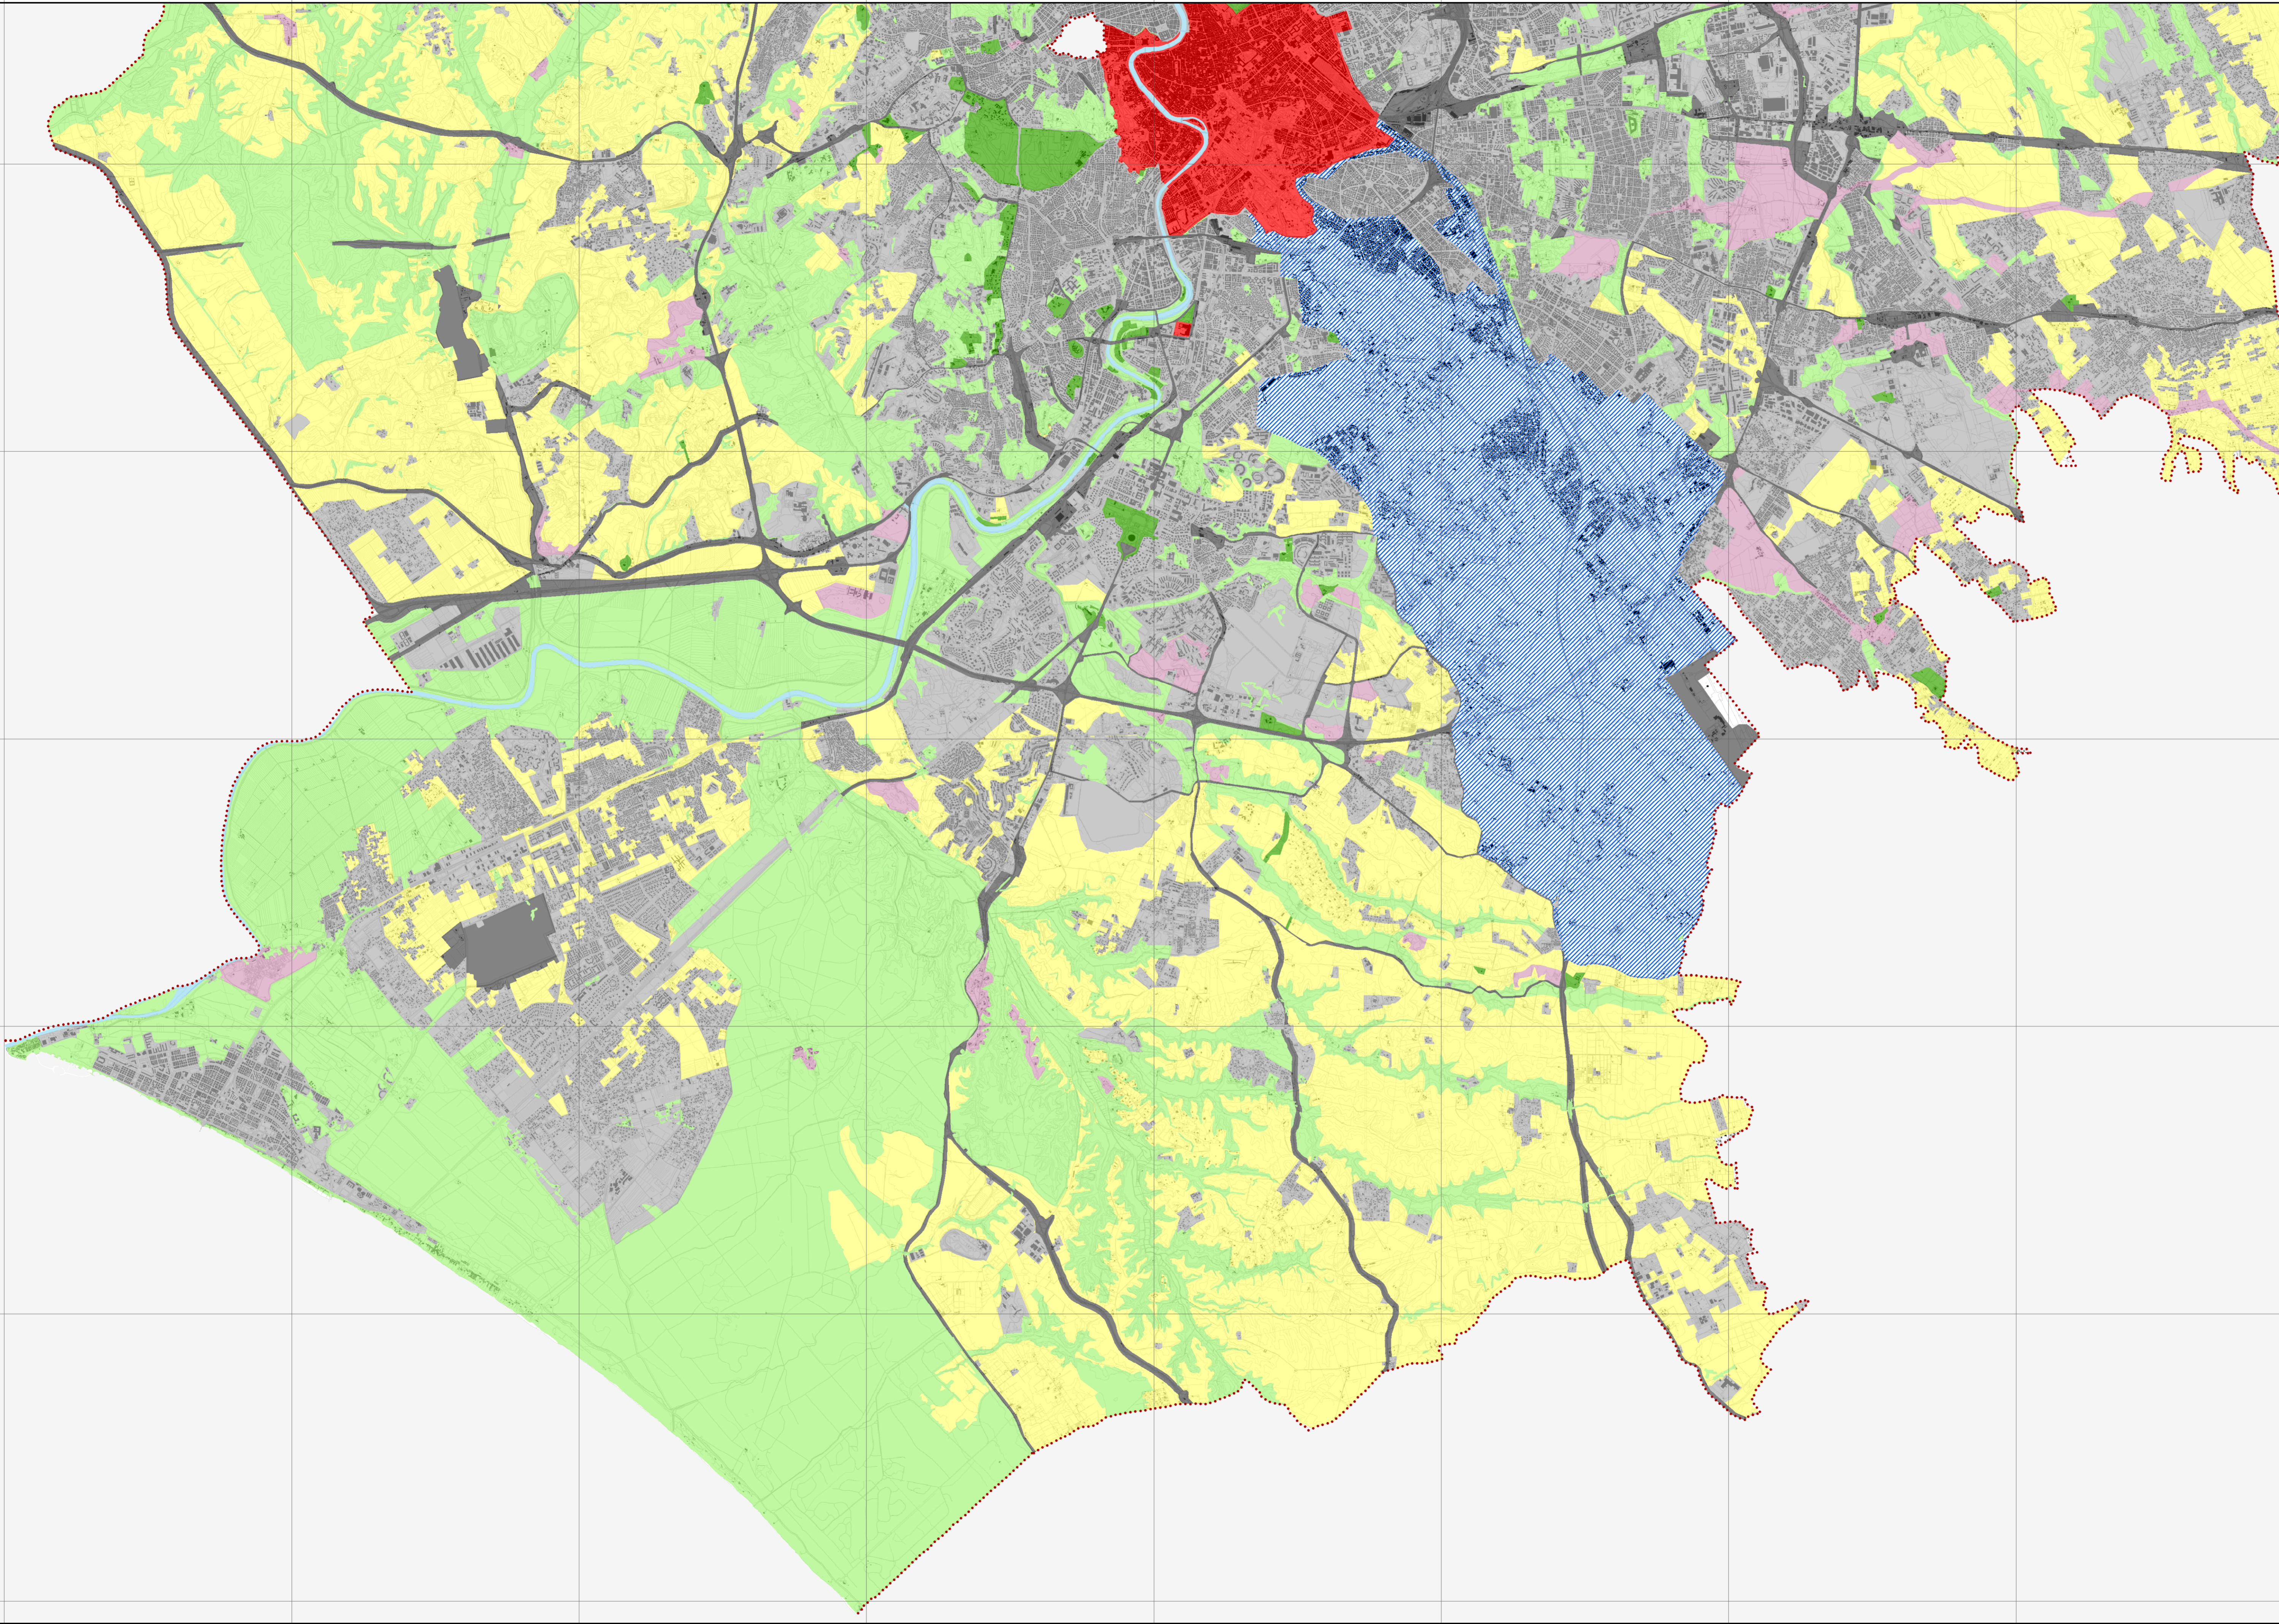

2290000 2295000 2300000 2305000 2310000 2315000 2320000 2325000

SINTESI DEL PIANO TERRITORIALE PAESAGGISTICO REGIONALE
Sistemi e ambiti del paesaggio

LEGENDA

..... confine comunale

Sistemi e ambiti del paesaggio

- sistema del paesaggio naturale
- sistema del paesaggio agrario

Sistema del paesaggio insediativo

- paesaggio dei centri e nuclei storici
- parchi, ville e giardini
- paesaggio degli insediamenti urbani e in evoluzione
- paesaggio dell'insediamento storico diffuso
- reti infrastrutture e servizi

▨ ambito del PTP 15/12 Valle della Caffarella - Appia antica

2290000 2295000 2300000 2305000 2310000 2315000 2320000 2325000